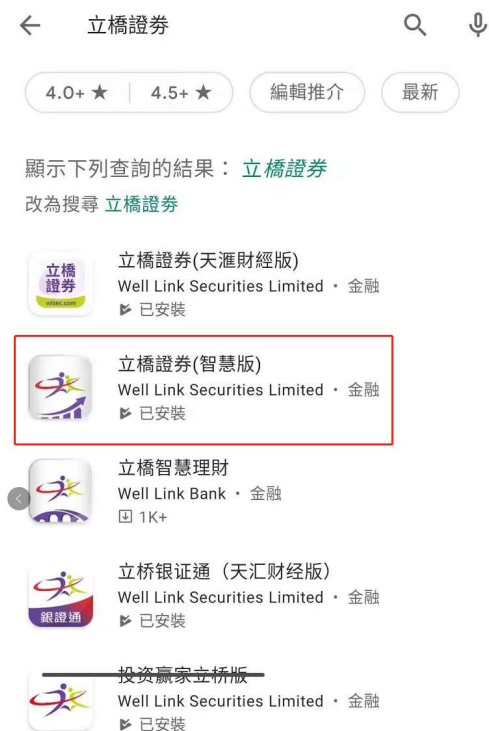

立橋證券 (智慧版)

簡介 - 快速登陸 步驟 1 2 3

1. 下載

2. 點擊“交易號登錄”

3. 輸入十個位的原客戶交易賬號及密碼